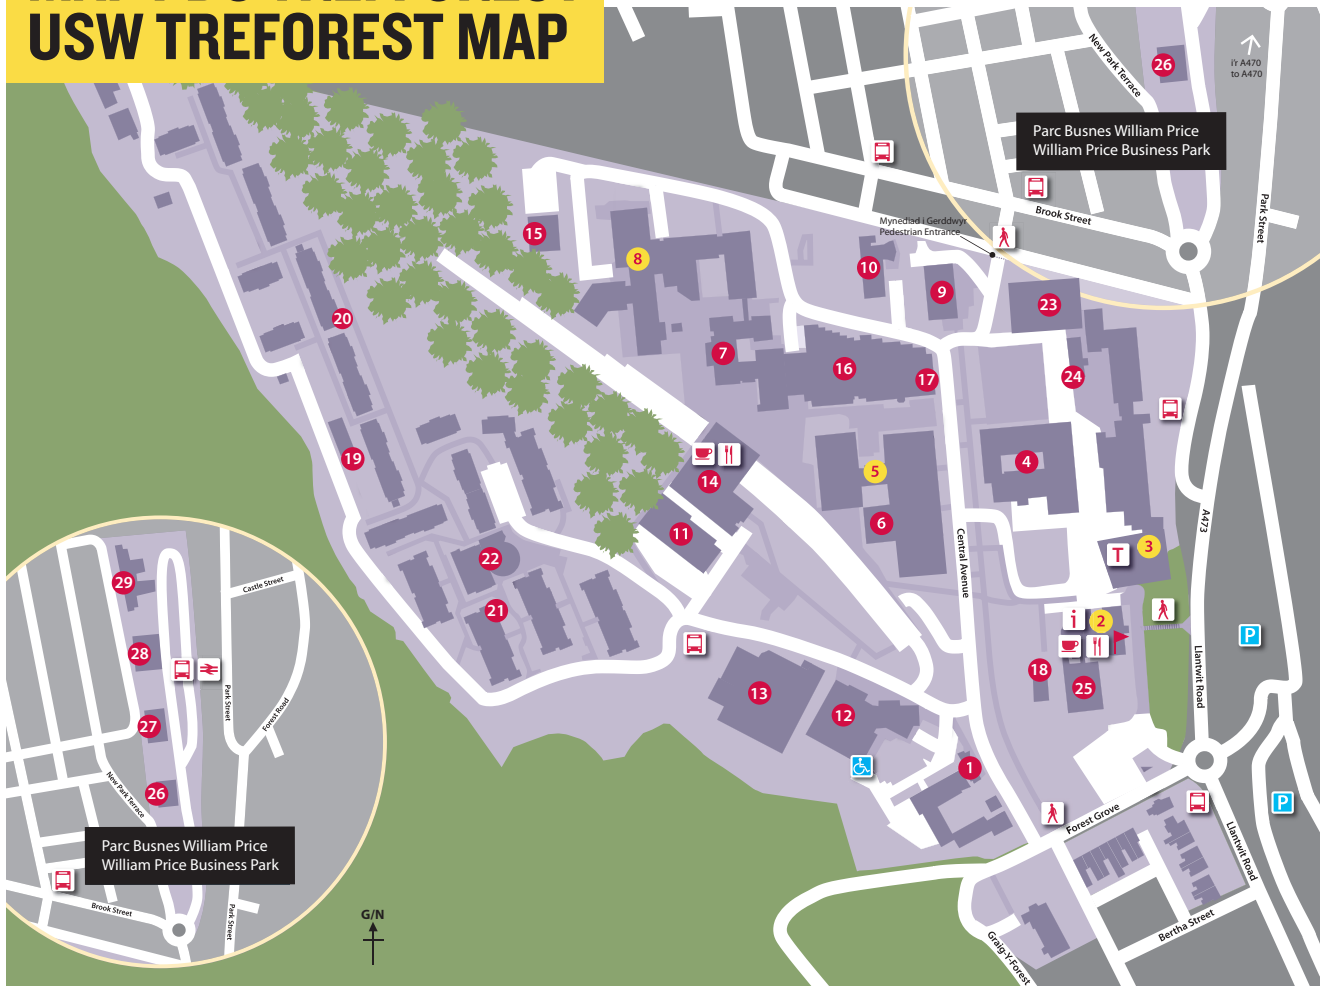

MAP PDC TREFFOREST USW TREFFOREST MAP

Campws Trefforest Trefforest Campus

1. Prif Borthdy a'r Brif Dderbynfa
Gatehouse and Main Reception
2. Tŷ Crawshay
3. Brecon
4. Dyffryn
5. Glynneath
6. Canolfan Awyrodod
Aerospace Centre
7. Hirwaun
Canolfan Iechyd
Health Centre
Parth Rhyngwladol
International Zone
8. Johnstown
9. Ferndale
10. Y Tŷ Cwrdd (Y Gaplaniaeth)
The Meeting House (Chaplaincy)
11. Canolfan Gynadledda
Conference Centre
12. Undeb y Myfyrwyr a'r Siop
Students' Union and Shop
13. ParthFfit PDC
USW FitZone
14. Cwrt Bwyd Stilts
Stilts Food Court
15. Gwasanaethau Gofal Plant
Childcare Services

- Registration
Cofrestru
- Pwynt Gwybodaeth
Information Point
- Parcio Diwrnod Agored
Open Day Parking
- Parcio i'r Anabl
Disabled Parking
- Arhosfan Bysiau
Bus Stop
- Siop Coffi
Coffee Shop
- Lleoedd i Fwyta
Places to Eat
- Llwybrau i Gerddwyr
Pedestrian Routes
- Teithiau
Tours
- Mynedfa Cerddwyr
Pedestrian Entrance
- Gorsaf Tren
Train Station