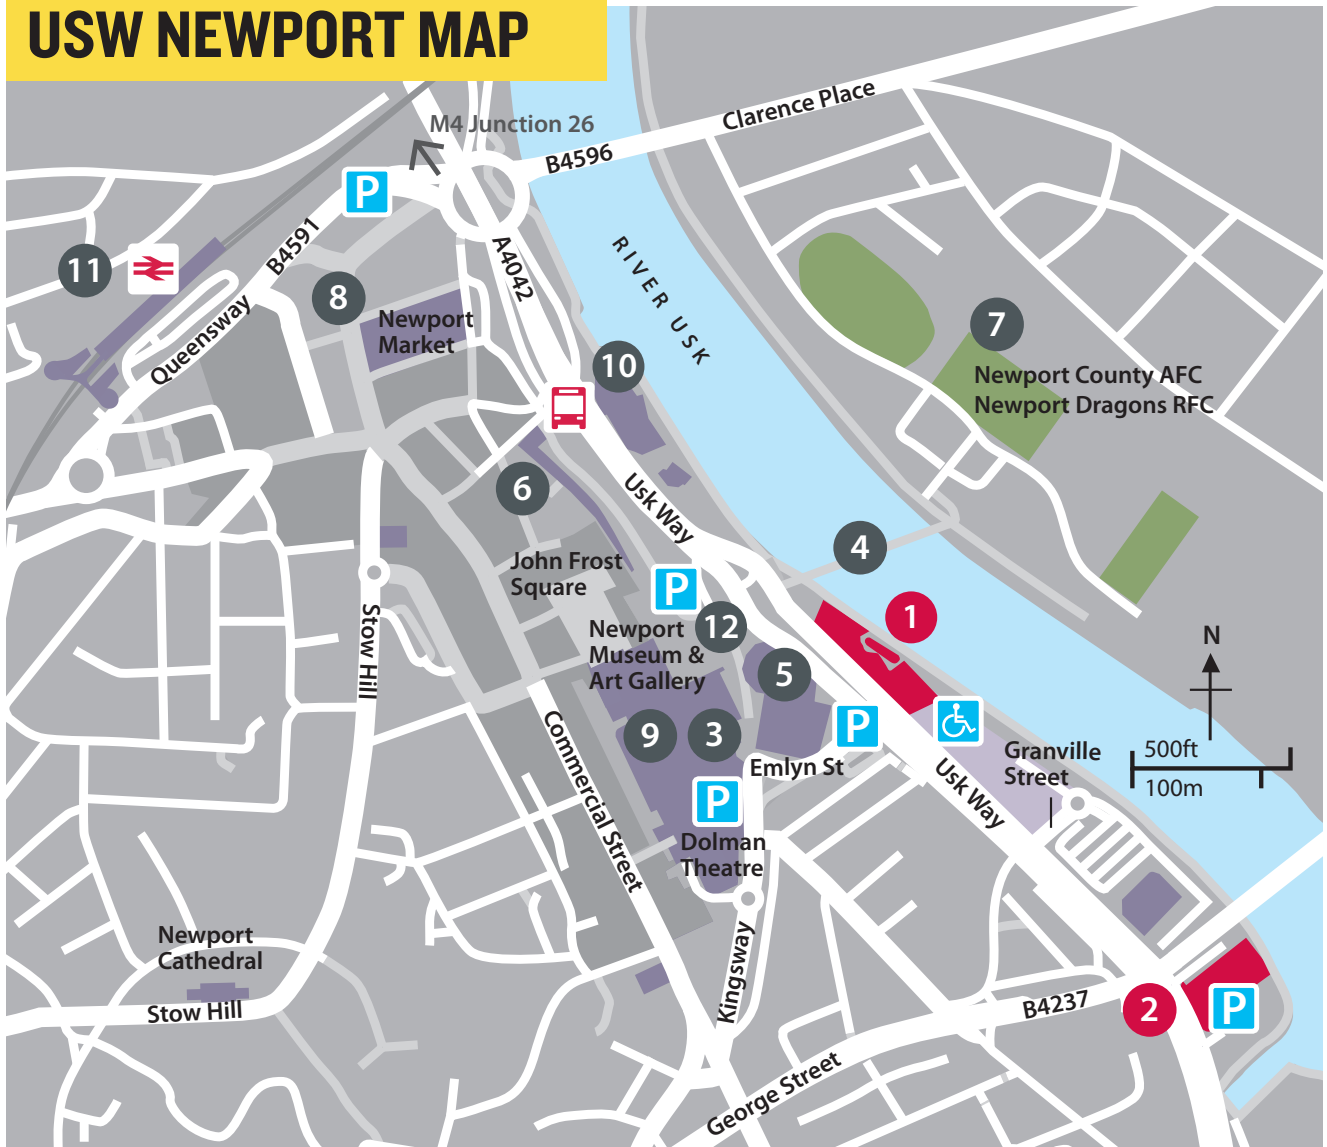

MAP PDC CASNEWYDD USW NEWPORT MAP

Canol Dinas Casnewydd Newport City Centre

- | | |
|--|--|
| <ul style="list-style-type: none"> 1. Newport City Campus
Campws Dinas Casnewydd 2. Newport Student Village
Pentref Myfyrwyr Casnewydd 3. Maes Parcio Kingsway
Kingsway Car Park 4. Pont Droed Dinas Casnewydd
Newport City Footbridge 5. Canolfan Casnewydd
Newport Centre 6. Gorsaf Fysiau Casnewydd
Newport Bus Station | <ul style="list-style-type: none"> 7. Rodney Parade 8. Y Llofft Busnes
The Business Loft 9. Canolfan Siopa Kingsway
Kingsway Shopping Centre 10. Theatr Glan yr Afon
Riverfront Theatre 11. Gorsaf Rheilffordd Casnewydd
Newport Train Station 12. Friars Walk |
|--|--|

- | | |
|---|---------------------------------------|
|  | Gorsaf Rheilffordd
Railway Station |
|  | Parcio
Parking |
|  | Parcio i'r Anabl
Disabled Parking |
|  | Gorsaf Fysiau
Bus Station |