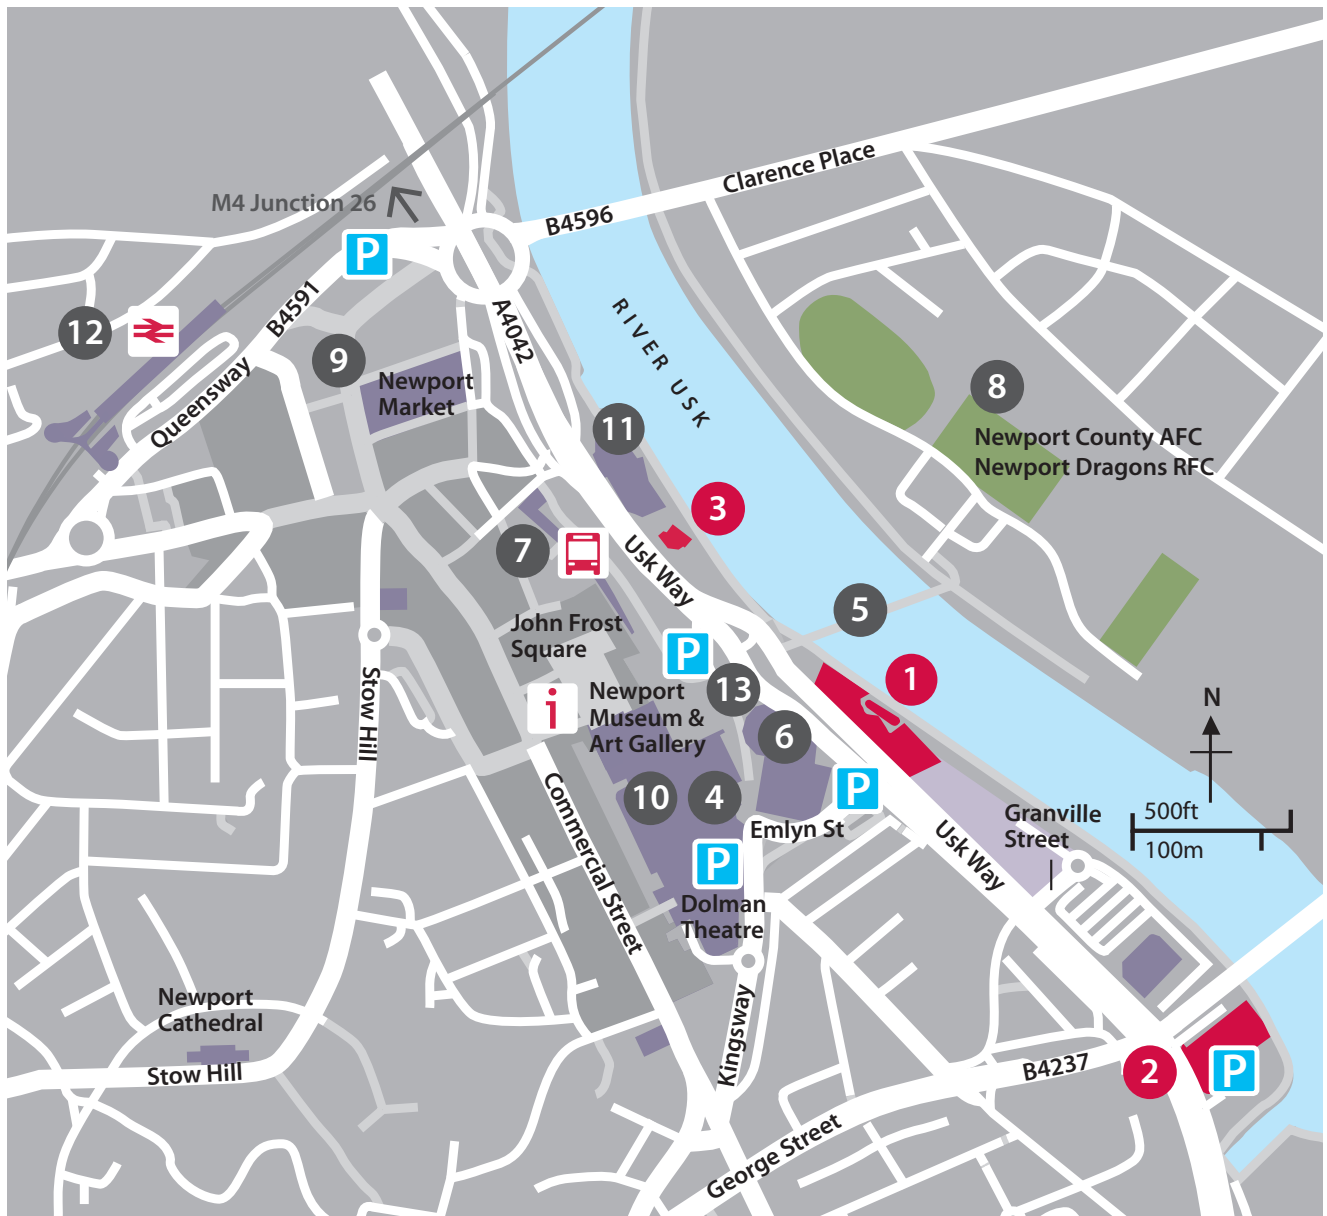

Canol Dinas Casnewydd Newport City Centre

Canol Dinas Casnewydd Newport City Centre

1. Campws Casnewydd
Newport Campus
2. Newport Student Village
Pentref Myfyrwyr Casnewydd
3. Tŷ Alacrity
Alacrity House
4. Maes Parcio Kingsway
Kingsway Car Park
5. Pont Droed Dinas Casnewydd
Newport City Footbridge
6. Canolfan Casnewydd
Newport Centre

7. Gorsaf Fysiau Casnewydd
Newport Bus Station
8. Rodney Parade
9. Y Llofft Busnes
The Business Loft
10. Canolfan Siopa Kingsway
Kingsway Shopping Centre
11. Theatr Glan yr Afon
Riverfront Theatre
12. Gorsaf Rheilffordd Casnewydd
Newport Train Station
13. Friars Walk

-  Gorsaf Rheilffordd
Railway Station
-  Parcio
Parking
-  Gorsaf Fysiau
Bus Station
-  Gwybodaeth i Ymwelwyr
Tourist Information