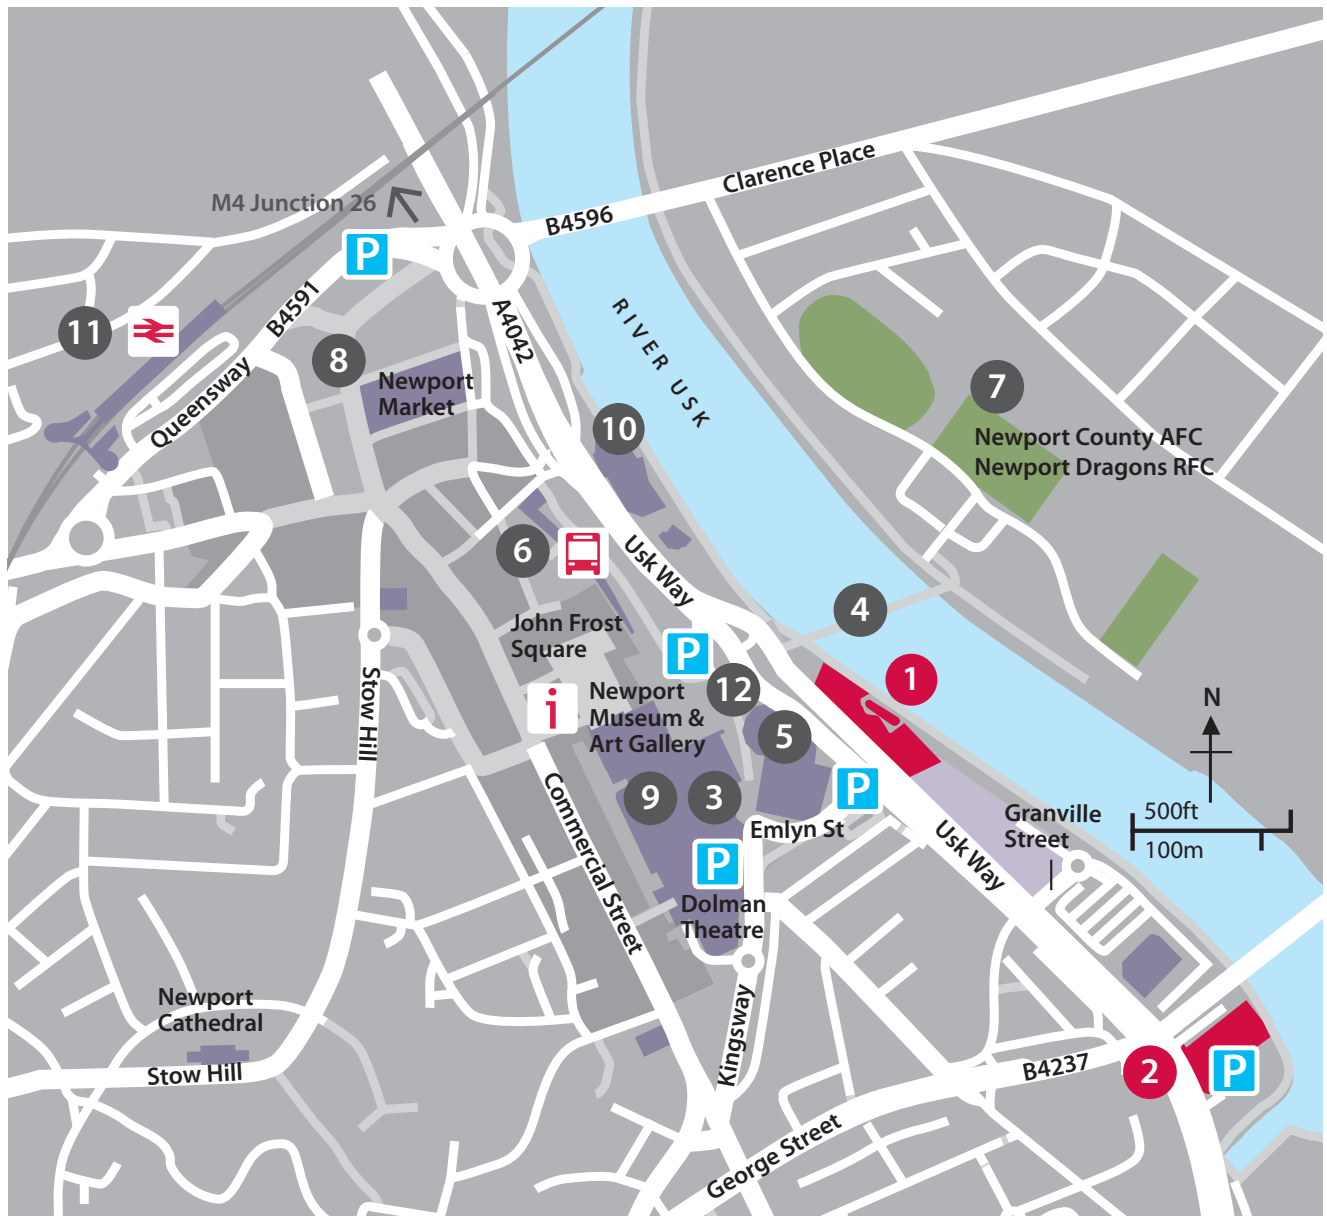

Canol Dinas Casnewydd Newport City Centre

Canol Dinas Casnewydd Newport City Centre

1. Campws Casnewydd
Newport Campus
2. Newport Student Village
Pentref Myfyrwyr Casnewydd
3. Maes Parcio Kingsway
Kingsway Car Park
4. Pont Droed Dinas Casnewydd
Newport City Footbridge
5. Canolfan Casnewydd
Newport Centre

6. Gorsaf Fysiau Casnewydd
Newport Bus Station
7. Rodney Parade
8. Y Llofft Busnes
The Business Loft
9. Canolfan Siopa Kingsway
Kingsway Shopping Centre
10. Theatr Glan yr Afon
Riverfront Theatre
11. Gorsaf Rheilffordd Casnewydd
Newport Train Station
12. Friars Walk

-  Gorsaf Rheilffordd
Railway Station
-  Parcio
Parking
-  Gorsaf Fysiau
Bus Station
-  Gwybodaeth i Ymwelwyr
Tourist Information