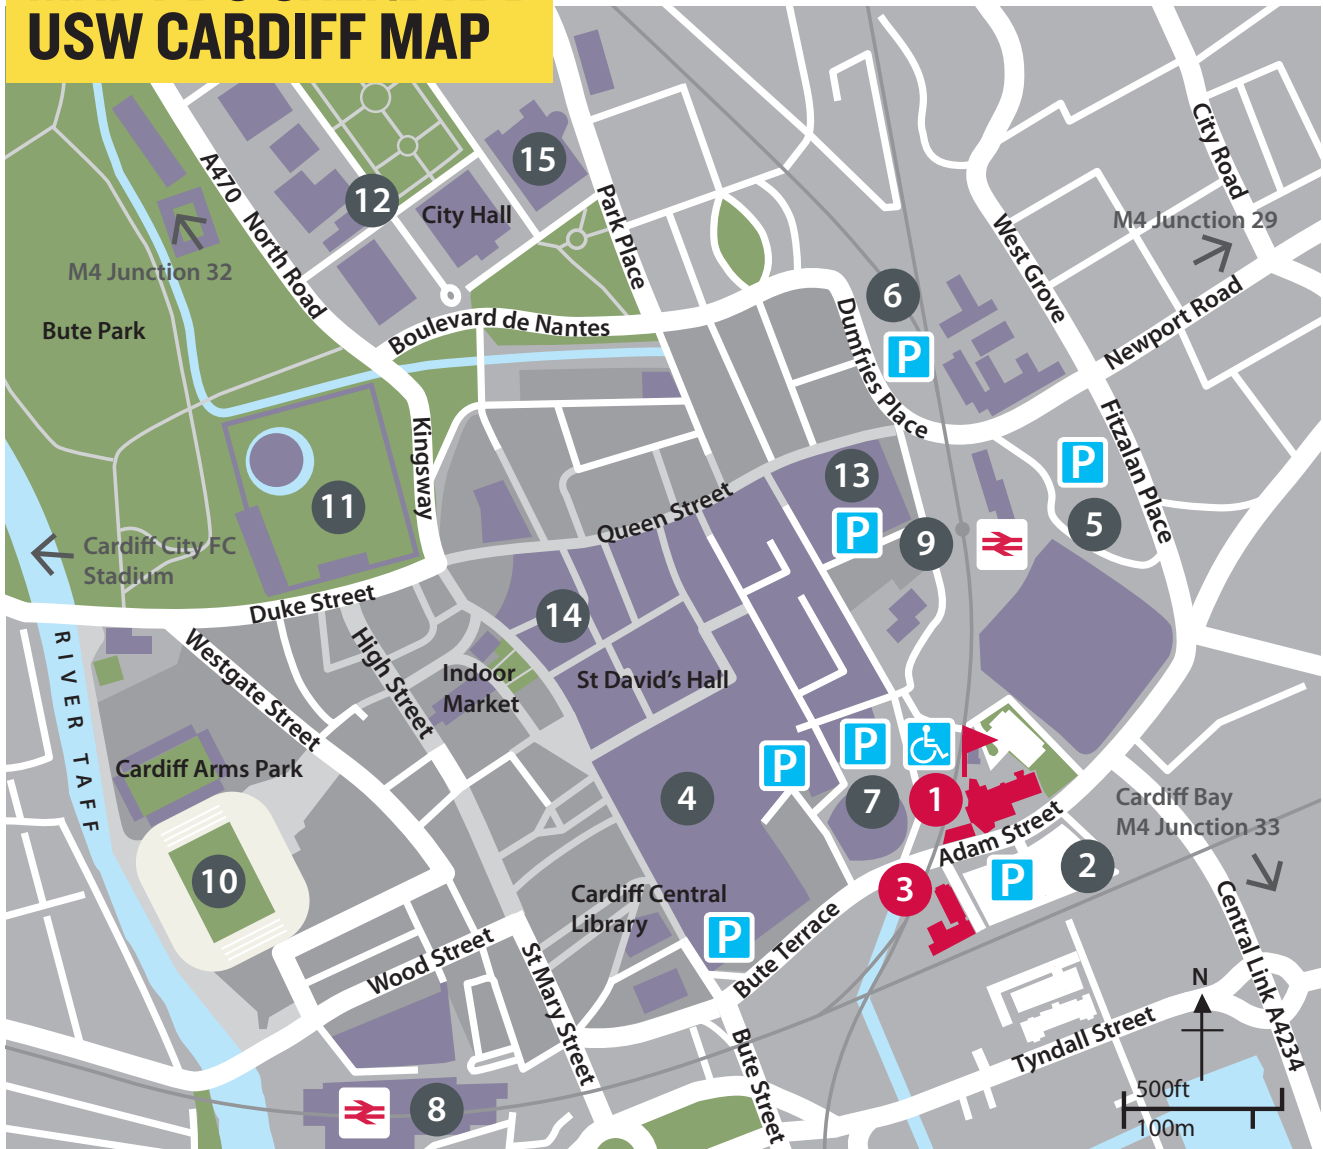

# MAP PDC CAERDYDD USW CARDIFF MAP

## Canol Dinas Caerdydd Cardiff City Centre

- |  |   |
|--|---|
| <ul style="list-style-type: none"> <li>1. Adeilad yr ATRiuM<br/>ATRiuM Building</li> <li>2. Maes Parcio Stryd Adam<br/>Adam Street Car Park</li> <li>3. Llety – Tŷ Pont Haearn<br/>Accommodation – Tŷ Pont Haearn</li> <li>4. Canolfan Siopa Dewi Sant<br/>St David's Shopping Centre</li> <li>5. Maes Parcio Heol Knox<br/>Knox Road Car Park</li> <li>6. Maes Parcio Plas Dumfries<br/>Dumfries Place Car Park</li> <li>7. Arena Motorpoint Caerdydd<br/>Cardiff Motorpoint Arena</li> <li>8. Gorsaf Caerdydd Canolog<br/>Cardiff Central Station</li> </ul> | <ul style="list-style-type: none"> <li>9. Gorsaf Heol y Frenhines<br/>Queen Street Station</li> <li>10. Stadiwm Principality<br/>Principality Stadium</li> <li>11. Castell Caerdydd<br/>Cardiff Castle</li> <li>12. Parc Cathays<br/>Cathays Park</li> <li>13. Canolfan Siopa'r Capitol<br/>Capitol Shopping Centre</li> <li>14. Arcêd y Frenhines<br/>Queen's Arcade</li> <li>15. Amgueddfa Genedlaethol Caerdydd<br/>National Museum Cardiff</li> </ul> |
|--|---|

-  Cofrestru  
Registration
-  Gorsaf Rheilffordd  
Railway Station
-  Parcio  
Parking
-  Parcio i'r Anabl  
Disabled Parking